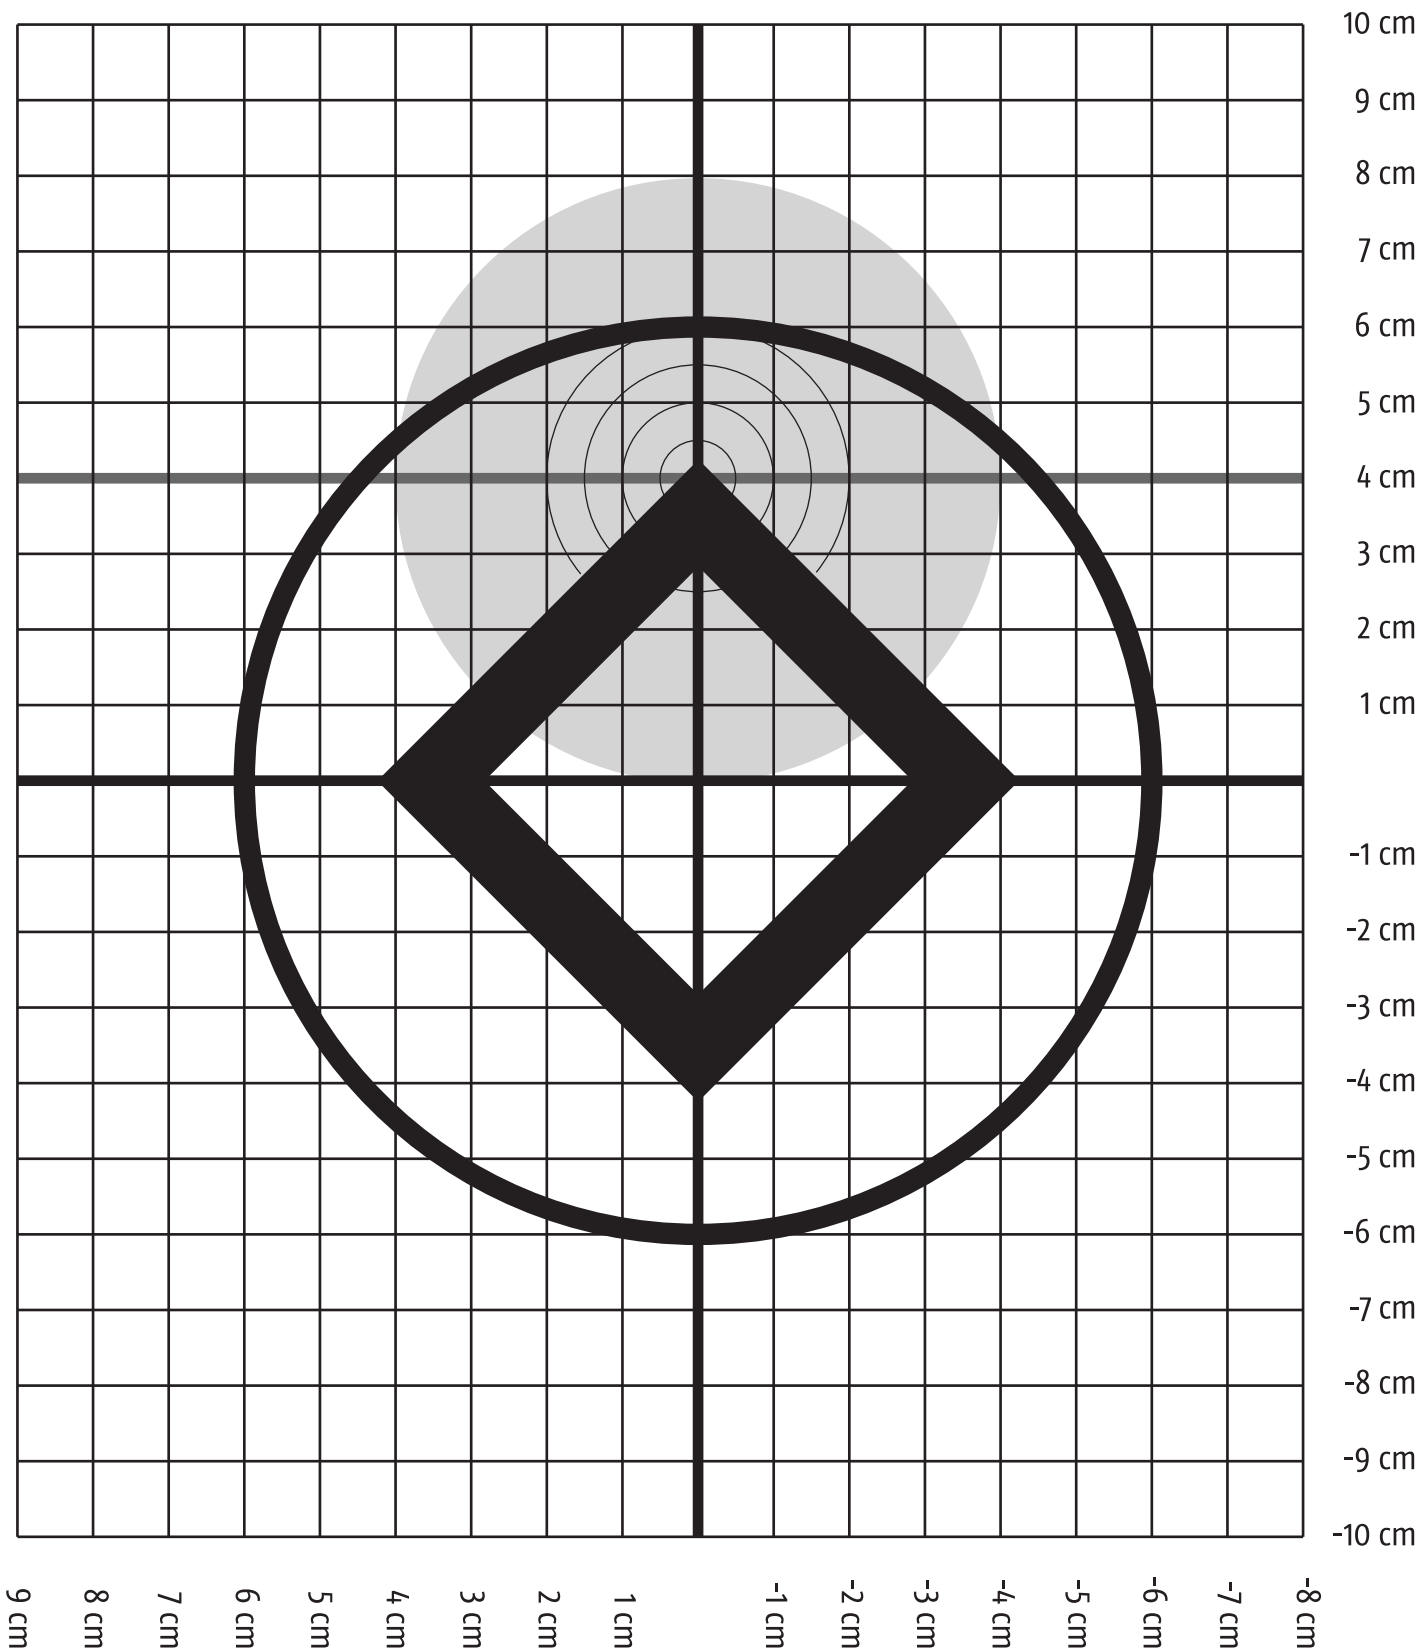

Anschussscheibe für ZFR mit cm - Klickverstellung

Datum	Entfernung
Waffe	Kaliber
ZFR	Munition
Clicks	h./ re./
	Los/Laborierung

Anschussscheibe für ZFR mit cm - Klickverstellung

Datum		Entfernung	
Waffe		Kaliber	
ZFR		Munition	
Clicks	h./	re./	Los/Laborierung

Anschussscheibe für ZFR mit cm - Klickverstellung

Datum	Entfernung
Waffe	Kaliber
ZFR	Munition
Clicks	Los/Laborierung
h./	re./

4"
3/4"
1/2"
1/4"
3"
3/4"
1/2"
1/4"
2"
3/4"
1/2"
1/4"
1"
3/4"
1/2"
1/4"
-1/4"
-1/2"
-3/4"
-1"
-1/4"
-1/2"
-3/4"
-2"
-1/4"
-1/2"
-3/4"
-3"

3"
3/4"
1/2"
1/4"
2"
3/4"
1/2"
1/4"
1"
3/4"
1/2"
1/4"
-1/4"
-1/2"
-3/4"
-1"
-1/4"
-1/2"
-3/4"
-2"
-1/4"
-1/2"
-3/4"
-3"

Anschussscheibe für ZFR mit Inch / MOA - Klickverstellung

Datum	Entfernung
Waffe	Kaliber
ZFR	Munition
Clicks h./ re./	Los/Laborierung