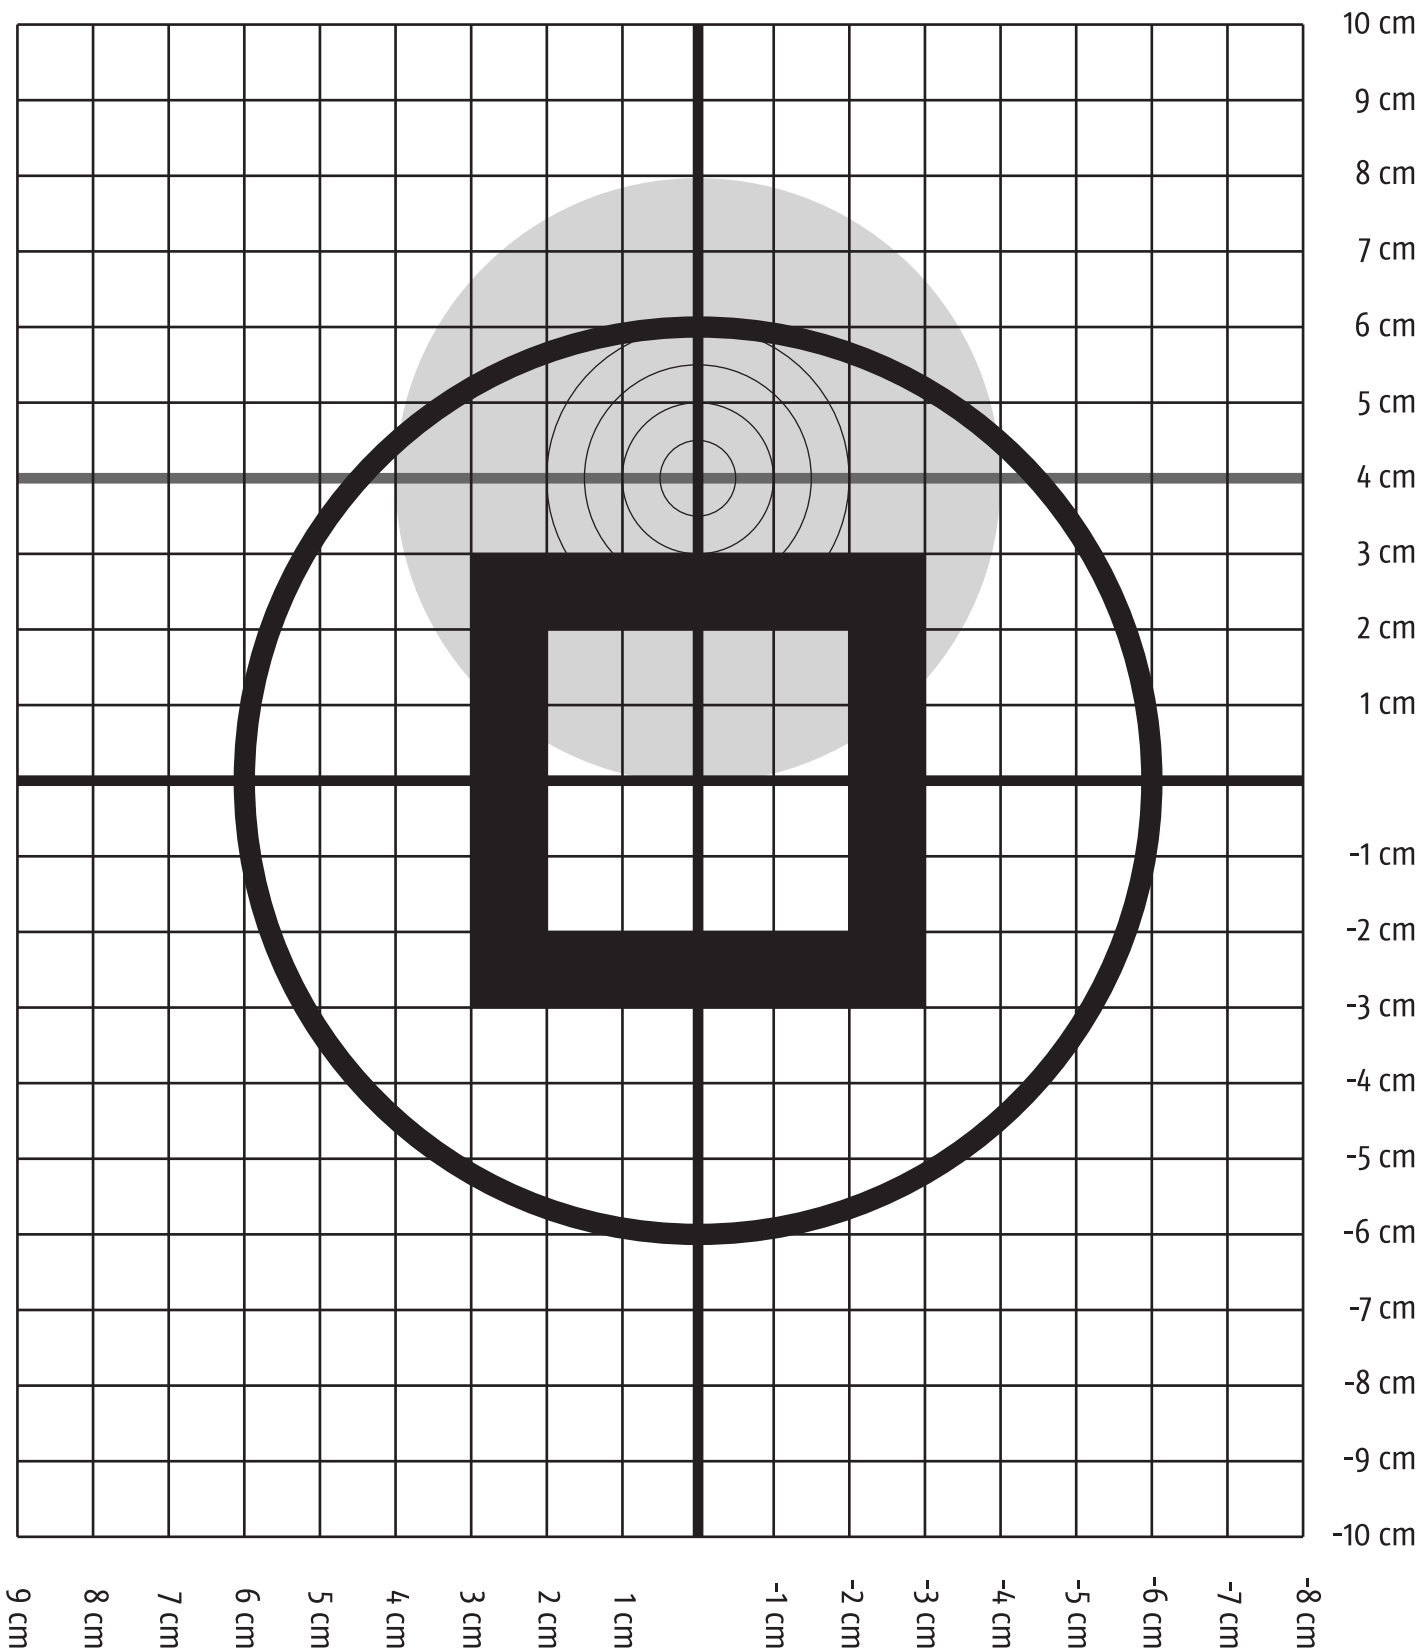

Anschussscheibe für ZFR mit cm - Klickverstellung

Datum	Entfernung
Waffe	Kaliber
ZFR	Munition
Clicks	h./ re./
	Los/Laborierung

Anschussscheibe für ZFR mit cm - Klickverstellung

Datum		Entfernung	
Waffe		Kaliber	
ZFR		Munition	
Clicks	h./	re./	Los/Laborierung

Anschussscheibe für ZFR mit cm - Klickverstellung

Datum	Entfernung
Waffe	Kaliber
ZFR	Munition
Clicks	Los/Laborierung
h./	re./

4"
3/4"
1/2"
1/4"
3"
3/4"
1/2"
1/4"
2"
3/4"
1/2"
1/4"
1"
3/4"
1/2"
1/4"
-1/4"
-1/2"
-3/4"
-1"
-1/4"
-1/2"
-3/4"
-2"
-1/4"
-1/2"
-3/4"
-3"

3"
3/4"
1/2"
1/4"
2"
3/4"
1/2"
1/4"
1"
3/4"
1/2"
1/4"
-1/4"
-1/2"
-3/4"
-1"
-1/4"
-1/2"
-3/4"
-2"
-1/4"
-1/2"
-3/4"
-3"

Anschussscheibe für ZFR mit Inch / MOA - Klickverstellung

Datum	Entfernung
Waffe	Kaliber
ZFR	Munition
Clicks h./ re./	Los/Laborierung